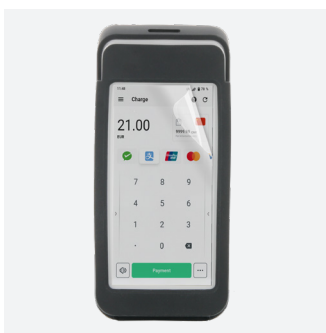

COQUE SILICONE PAX A920 PRO

Robuste, souple et parfaitement ajustée, notre coque en silicone est conçue pour offrir une protection optimale à votre terminal de paiement.

Résistante aux chocs, aux éclaboussures et à la poussière, elle prolonge la durée de vie de votre terminal de paiement tout en assurant une prise en main confortable et sécurisée.

COQUE DE PROTECTION TPE POUR PAX A920 PRO (COMPATIBLE BASE DE CHARGE) Ref. 071001

ACCESSIBILITÉ

Ports et boutons accessibles

PROTECTION RENFORCÉE

Shore 70

EXTÉRIEUR EN SILICONE

Couche en silicone **antidérapante**,
anti-rayures et **anti-choc**

LES PLUS

Compatible avec le socle de charge

Compatible la fonctionnalité de paiement sans contact

Shore 70 - Silicone dur
Plus rigide, plus résistant à l'usure

ACCESSOIRES OPTIONELS

PROTÈGE ÉCRAN
Ref. 036353