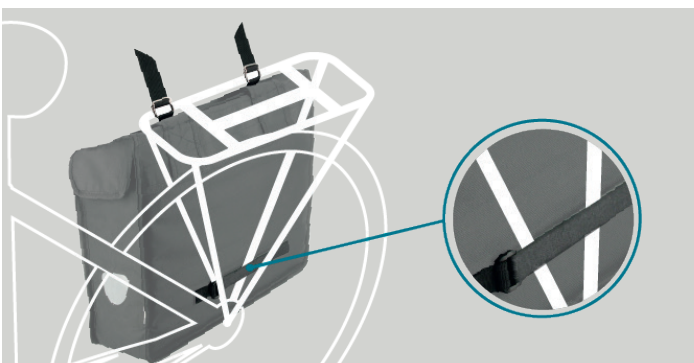

NOTICE D'INSTALLATION - SACOCHE DOUBLE VÉLO - 2x15L
INSTRUCTIONS FOR USE - DOUBLE BIKE PANNIER BAG - 2x15L

1 **PLACEZ LA SACOCHE SUR VOTRE PORTE-BAGAGES**
PLACE THE BAG ON YOUR LUGGAGE RACK

2 **SOULEVEZ UN COMPARTIMENT**
LIFT A COMPARTMENT

3 **PASSEZ CHAQUE SANGLE DANS LE PORTE-BAGAGES (RÉPÉTEZ 4 FOIS)**
PASS EACH STRAP THROUGH THE LUGGAGE RACK (REPEAT 4 TIMES)

4 **VOUS POUVEZ ACCROCHER UNE BOUCLE VELCRO AU BAS DU PORTE-BAGAGES**
YOU CAN ATTACH A VELCRO LOOP TO THE BOTTOM OF THE LUGGAGE RACK