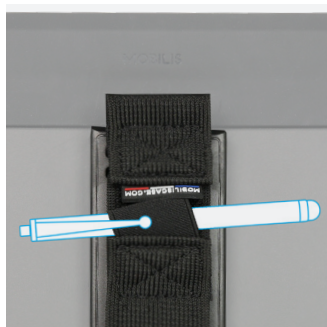

### Patte élastique de saisie

Rotation 360°

Mode paysage

Mode portrait

### Trépied

Position vidéo

Sur la patte élastique de saisie  
Stylét non inclus