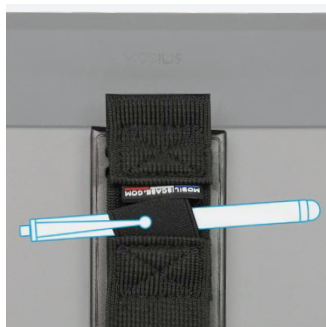

### Patte élastique de saisie

Rotation 360°

Mode paysage

Mode portrait

### Trépied

Position vidéo

Sur la patte élastique de saisie  
Styllet non inclus