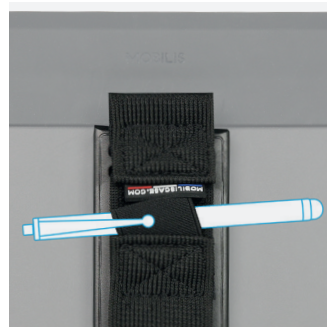

PROTECH ROTATING HANDLE

COQUE DE PROTECTION RENFORCÉE
POUR TABLETTE

2
YEARS
WARRANTY

ACCESSOIRES INTÉGRÉS

Patte élastique de saisie

Rotation 360°

Mode paysage

Mode portrait

Trépied

Position vidéo

Porte-styler

Sur la patte élastique de saisie
Styler non inclus

RÉFÉRENCES

Pour connaître toutes les références disponibles, veuillez-vous rapprocher de votre contact commercial.

Brand	Ref	Product	EAN code
SAMSUNG	067012	PROTECH - Case + 360° handstrap + kickstand for Galaxy Tab A9+ 11" (SM-X210 / SM-X216)	3700992530512
	067007	PROTECH - Case + 360° handstrap + kickstand for Galaxy Tab Active 4 Pro - Tab Active Pro	3700992526751
	067006	PROTECH - Case + 360° handstrap + kickstand for Galaxy Tab A8 10.5" (SM-X200/SM-X205)	3700992526065
	067001	PROTECH - Case + 360° handstrap + kickstand for Galaxy Tab A7 10.4"	3700992524344
	067002	PROTECH - Case + 360° handstrap + kickstand for Galaxy Tab Active 3 8"	3700992524351
APPLE	067003	PROTECH - Case + 360° handstrap + kickstand for iPad 10.2" (9th/8th/7th gen)	3700992524368
	067009	PROTECH - Case + 360° handstrap + kickstand for iPad 10.9" (10th gen)	3700992528601
MICROSOFT	067011	PROTECH - Case + 360° handstrap + kickstand for Surface Pro 9 - Surface Pro 8	3700992529950
	067010	PROTECH - Case + 360° handstrap + kickstand for Surface Pro 7+/7/6/2017/4	3700992528694
	067004	PROTECH - Case + 360° handstrap + kickstand for Surface Go 4 / Go 3 / Go 2 / Go	3700992524696