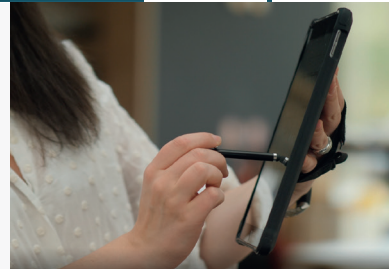

PROTECH ROTATING HANDLE

2
YEARS
WARRANTY

Les coques PROTECH ont été ingénieusement conçues en France pour protéger très efficacement les appareils contre les chocs, les vibrations et donc la casse !

Un très haut niveau de résistance aux chutes : **20 fois supérieur aux exigences de la norme militaire MIL-STD 810G**. Plus de 500 chutes d'une hauteur de 1,2m sur un sol en béton !

Souples, légères, ergonomiques et très efficaces les coques PROTECH sont parfaitement ajustées aux appareils qu'elles protègent. **L'ergonomie et la portabilité sont optimisées grâce à leurs accessoires intégrés (trépied rotatif 360°, patte de saisie, porte-stylet).**

Les utilisateurs gagneront en efficacité et liberté de mouvement que ce soit sur le terrain, au bureau ou dans une salle de classe.

COQUE DE PROTECTION RENFORCÉE POUR TABLETTE

AIRCELL SYSTEM

Poches d'air aux 4 coins et structure formée de nervures flexibles pour absorber jusqu'à **500 chutes de 1.20m** et disperser l'onde de choc.