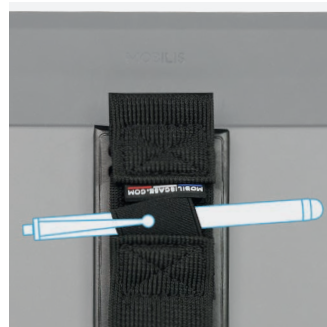

TFP 4.0* pour amortir
et absorber chocs et vibrations

ADVANCED RAISED EDGES

Bords relevés protégeant l'écran
et la caméra en cas de chutes

AIRCELL SYSTEM

Poches d'air aux 4 coins
et structure formée
de nervures flexibles
pour absorber jusqu'à
500 chutes de 1.20m et
dispenser l'onde de choc.

PROTECH ROTATING HANDLE

COQUE DE PROTECTION RENFORCÉE
POUR TABLETTE

2
YEARS
WARRANTY

ACCESSOIRES INTÉGRÉS

Patte élastique de saisie

Rotation 360°

Mode paysage

Mode portrait

Trépied

Position vidéo

Porte-styler

Sur la patte élastique de saisie
Styler non inclus

RÉFÉRENCES

Pour connaître toutes les références disponibles, veuillez-vous rapprocher de votre contact commercial.

Brand	Ref	Product	EAN code
SAMSUNG	067012	PROTECH - Case + 360° handstrap + kickstand for Galaxy Tab A9+ 11" (SM-X210 / SM-X216)	3700992530512
	067007	PROTECH - Case + 360° handstrap + kickstand for Galaxy Tab Active 4 Pro - Tab Active Pro	3700992526751
	067006	PROTECH - Case + 360° handstrap + kickstand for Galaxy Tab A8 10.5" (SM-X200/SM-X205)	3700992526065
	067001	PROTECH - Case + 360° handstrap + kickstand for Galaxy Tab A7 10.4"	3700992524344
	067002	PROTECH - Case + 360° handstrap + kickstand for Galaxy Tab Active 3 8"	3700992524351
APPLE	067003	PROTECH - Case + 360° handstrap + kickstand for iPad 10.2" (9th/8th/7th gen)	3700992524368
	067009	PROTECH - Case + 360° handstrap + kickstand for iPad 10.9" (10th gen)	3700992528601
MICROSOFT	067011	PROTECH - Case + 360° handstrap + kickstand for Surface Pro 9 - Surface Pro 8	3700992529950
	067010	PROTECH - Case + 360° handstrap + kickstand for Surface Pro 7+/7/6/2017/4	3700992528694
	067004	PROTECH - Case + 360° handstrap + kickstand for Surface Go 4 / Go 3 / Go 2 / Go	3700992524696