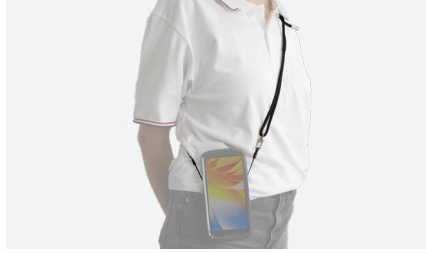

PRODUITS COMPLÉMENTAIRES POUR ZEBRA TC22 - TC27

**SCREEN PROTECTOR**  
Réf. 036302

**HAND STRAP**  
Réf. 001367

**DONGLE POGO PIN MAGNÉTIQUE**  
Réf. 020006

**SHOULDER STRAP**  
Réf. 001084

**LANYARD 2 ATTACHMENT POINTS**  
Réf. 001397