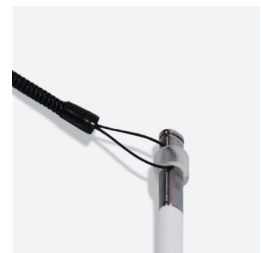

COQUE DE PROTECTION RENFORCÉE POUR ZEBRA ET401 8" & ET401 10" COMPATIBLE AVEC/SANS SCANNER

AFNOR Cert. 107672

INNOVATION BREVETÉE

PERIMETRIC BUMPER

Double pare-chocs intégral débordant sur les 4 côtés de l'appareil qui amortit les chocs latéraux et dans les angles, autant sur la face supérieure que la face inférieure de l'appareil.

Stylets

Lot de 10 stylets + cordons spiralés
Réf. 001054

Lot de 10 stylets rétractables + cordons spiralés
Réf. 001030

Lot de 10 cordons spiralés pour attacher le stylet
Réf. 001032

Lot de 10 cordons spiralés pour stylet avec tube élastique
Réf. 001033

Bandoulières

Bandoulière de sécurité 2 points d'attache
Réf. 001027

Bandoulière Ergo - 2 points d'attache. Idéal pour le transport et la saisie occasionnelle
Réf. 001025

Bandoulière universelle avec système de détachement de sécurité et poche extensible
Réf. 001092

Bandoulière basic avec 2 soft O-rings 2 points d'attache
Réf. 001093

Bandoulière universelle avec système de détachement de sécurité et anneau textile
Réf. 001084

RÉFÉRENCES

Réfs	Produits	Code EAN
063031	Activ + Case for Zebra ET401 8" + Rotating Handle Tripod	3700992539102
063032	Activ + Case for Zebra ET401 10" + Rotating Handle Tripod	3700992539119