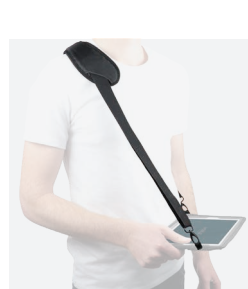

COQUE DE PROTECTION RENFORCÉE POUR ZEBRA ET 40 - ET45 8" ET 10"

INNOVATION BREVETÉE

PERIMETRIC BUMPER

Double pare-chocs intégral débordant sur les 4 côtés de l'appareil qui amortit les chocs latéraux et dans les angles, autant sur la face supérieure que la face inférieure de l'appareil.

ACCESSOIRES EN OPTION

Stylet

Lot de 10 stylets + cordons
spiralés

Ref. 001054

Lot de 10 stylets rétractables +
cordons spiralés

Ref. 001030

Lot de 10 cordons spiralés
pour attacher le stylet

Ref. 001032

Lot de 10 cordons spiralés
pour stylet avec tube élastique

Ref. 001033

Protège écran

Protège-écran incassable
anti-chocs IK06 finition
transparente -
036276 - 036288

Bandoulière

Bandoulière de sécurité 2
points d'attache

Ref. 001027

Bandoulière Ergo - 2 points
d'attache. Idéal pour le transport
et la saisie occasionnelle

Ref. 001025

Bandoulière universelle avec
système de détachement de
sécurité et poche extensible

Ref. 001092