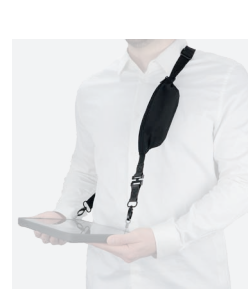

COQUE DE PROTECTION RENFORCÉE POUR ZEBRA ET 40 - ET45 8" ET 10"

INNOVATION BREVETÉE

PERIMETRIC BUMPER

Double pare-chocs intégral débordant sur les 4 côtés de l'appareil qui amortit les chocs latéraux et dans les angles, autant sur la face supérieure que la face inférieure de l'appareil.

Lot de 10 cordons spiralés
pour stylet avec tube élastique

Ref. 001033

Protège écran

Protège-écran incassable
anti-chocs IK06 finition
transparente -
036276 - 036288

Bandoulière

Bandoulière de sécurité 2
points d'attache

Ref. 001027

Bandoulière Ergo - 2 points
d'attache. Idéal pour le transport
et la saisie occasionnelle

Ref. 001025

Bandoulière universelle avec
système de détachement de
sécurité et poche extensible

Ref. 001092