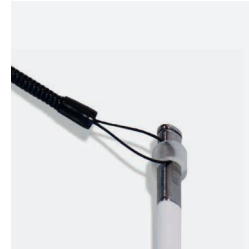

COQUE DE PROTECTION RENFORCÉE POUR ZEBRA ET 40 - ET45 8" ET 10"

INNOVATION BREVETÉE

PERIMETRIC BUMPER

Double pare-chocs intégral débordant sur les 4 côtés de l'appareil qui amortit les chocs latéraux et dans les angles, autant sur la face supérieure que la face inférieure de l'appareil.

ACCESSOIRES EN OPTION

Stylet

Lot de 10 stylets + cordons
spiralés

Ref. 001054

Lot de 10 stylets rétractables +
cordons spiralés

Ref. 001030

Lot de 10 cordons spiralés
pour attacher le stylet

Ref. 001032

Lot de 10 cordons spiralés
pour stylet avec tube élastique

Ref. 001033

Protège écran

Protège-écran incassable
anti-chocs IK06 finition
transparente -
036276 - 036288

Bandoulière

Bandoulière de sécurité 2
points d'attache