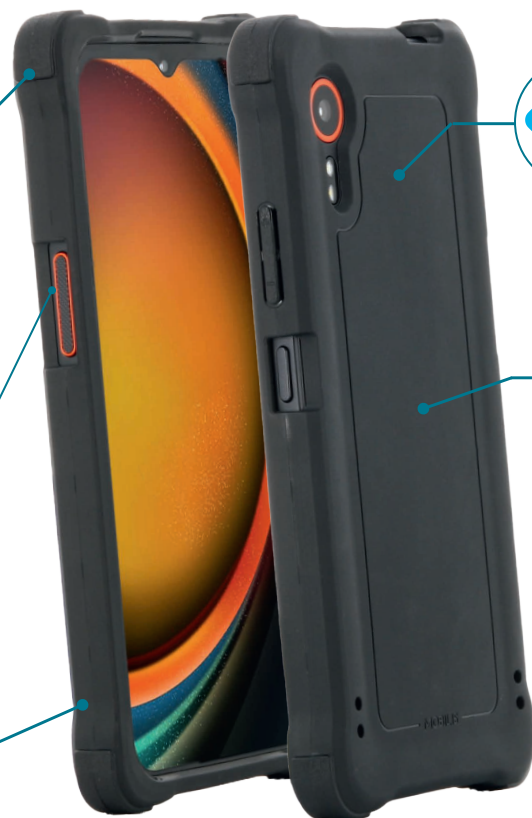

### AIRCELL SYSTEM

Poches d'air aux 4 coins pour absorber les chocs. Jusqu'à 800 chutes de 1.20m

### BORDS RELEVÉS

Protège l'écran et la caméra contre les chutes