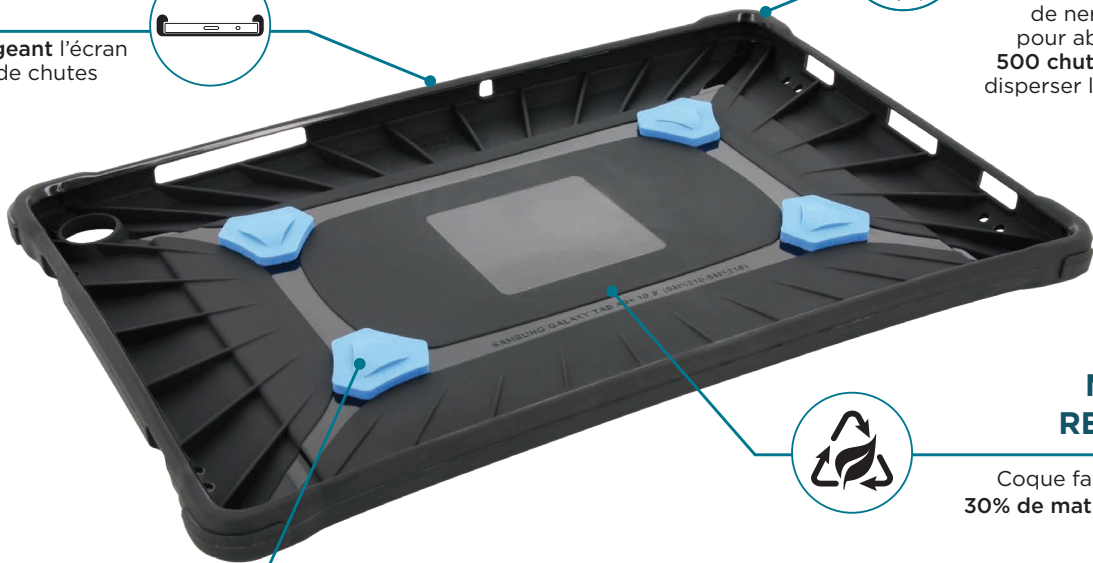

PROTECH PACK

2
YEARS
WARRANTY

Les coques de protection renforcées PROTECH ont été ingénieusement conçues pour protéger efficacement votre appareil contre les chutes. Plusieurs technologies et matières ont été mises au point pour **amortir les chocs, absorber l'onde de choc et disperser l'énergie d'impact**. Cette association exclusive de plusieurs organes de protection confère à PROTECH un haut niveau de résistance aux chutes, **20 fois supérieur aux exigences de la norme militaire MIL-STD 810G**.

Souples et légères, les coques PROTECH sont parfaitement ajustées aux appareils qu'elles protègent, telle une seconde peau, offrant ainsi un encombrement minimum. Dotées **d'accessoires d'ergonomie et de portabilité** (bandoulière, patte de saisie, porte-stylect, trépied pour les tablettes), les coques PROTECH pour tablettes, PC hybrides et terminaux de saisie offrent la combinaison parfaite pour transporter et utiliser son appareil en toute sécurité.

COQUE DE PROTECTION RENFORCÉE POUR TABLETTE / PC HYBRIDE

AFNOR Cert. 107672

ADVANCED RAISED EDGES

Bords relevés **protégeant** l'écran et la caméra en cas de chutes

AIRCELL SYSTEM

Poches d'air aux 4 coins et structure formée de nervures flexibles pour absorber jusqu'à **500 chutes de 1.20m** et disperser l'onde de choc.

Spécifiquement conçue pour amortir les chocs même les plus violents, elle absorbe instantanément jusqu'à 90% de l'énergie d'impact, pour ensuite la disperser. Ainsi, aucune onde de choc n'est transmise à votre appareil. Cette nouvelle génération de TFP est renforcée en microcellules, pour être encore plus efficace dans l'absorption d'impacts répétés.