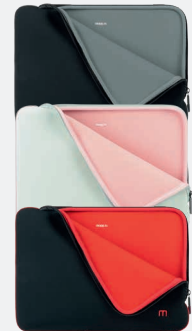

Les housses de la collection SKIN agissent comme une véritable seconde peau grâce à leur matière néoprène, pour protéger votre PC ou votre tablette des rayures et des chocs du quotidien.

Résolument tendances, elles révèlent leur touche de caractère avec une couleur différente à l'intérieur. Habillées d'un packaging original en trompe-l'œil, ces sleeves bicolores ne passeront pas inaperçues en linéaire !

## HOUSSE BLEU ROI & BLEU GIVRE

Ref. 049009

Taille 14-16"

Disponible en 3 tailles  
et 4 couleurs

+ Matière néoprène pour un effet seconde peau

## SPÉCIFICATIONS

Ref	Désignation produit	Code EAN	
049009	Skin Sleeve 14-16" - Blue	3700992511146	
Poids	Dimensions intérieures	Dimensions extérieures	Quantité PCB
208 gr avec pack 248 gr	375 x 255 x 15 mm	385 x 265 x 18 mm	10