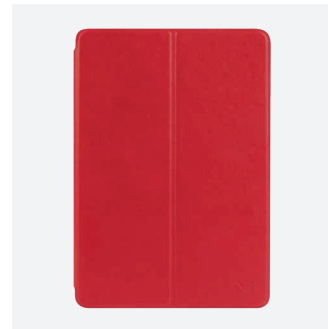

## COQUE DE PROTECTION FOLIO POUR GALAXY TAB A7 10.4''

Ref. 048039

Poids : 264 g | Dimensions : 160 x 251 x 12 mm

- + 2 positions d'utilisation : mode visionnage et clavier
- + Mise en veille et réveil automatique
- + Accès à tous les ports et fonctionnalités
- + 3 coloris disponibles : noir, rouge ou camel

### Vues

Position vidéo

Position clavier

### Coloris

Noir - Ref : 048038

Rouge - Ref :048039

Camel - Ref sur demande