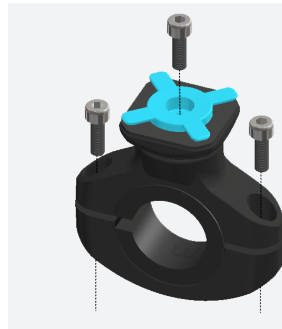

SUPPORT EN SILICONE UNIVERSEL

POUR SMARTPHONE 4 À 7"

ANTIVIBRATIONS

Poids : 78 g | Dimensions : 65 x 140 x 60 mm

SUPPORT UNIVERSEL VÉLO - TROTTINETTE - MOTO POUR SMARTPHONE 4-7"

LES PLUS

UNIVERSEL

Compatible tous smartphone de 4 à 7"

Léger & facile à installer

Assembler le support pour guidon

Ajuster le support silicone sur le smartphone

Placer le smartphone sur le support du vélo

Ultra résistant aux vibrations

Testé et validé en soufflerie jusqu'à 140 km/h

2 positions d'utilisation

Position portrait & paysage

Ajustable tous guidons

Composition du pack

1 support en silicone, 1 support pour guidon, 3 joints antidérapants, 3 vis et 1 clé

SPÉCIFICATIONS

Ref	Désignation produit	Code EAN	
044027	U.FIX Universal Smartphone Mount for Bike - Scooter - Motorbike - Made in France	3700992527864	
Poids Produit Emballé	Dimensions Produit Emballé	Quantité SPCB	Quantité PCB
94 g	90 x 180 x 35 mm	6	24