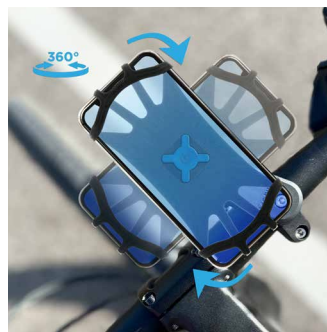

SUPPORT EN SILICONE UNIVERSEL

POUR SMARTPHONE 4 À 7"

ANTIVIBRATIONS

Poids : 78 g | Dimensions : 65 x 140 x 60 mm

SUPPORT UNIVERSEL VÉLO - TROTTINETTE - MOTO POUR SMARTPHONE 4-7"

LES PLUS

UNIVERSEL

Compatible tous smartphone de 4 à 7"

Léger & facile à installer

Assembler le support pour guidon

Ajuster le support silicone sur le smartphone

Placer le smartphone sur le support du vélo

Ultra résistant aux vibrations

Testé et validé en soufflerie jusqu'à 140 km/h

2 positions d'utilisation

Position portrait & paysage

Ajustable tous guidons

Composition du pack

1 support en silicone, 1 support pour guidon, 3 joints antidérapants, 3 vis et 1 clé

SPÉCIFICATIONS

Ref	Désignation produit	Code EAN	
044027	U.FIX Universal Smartphone Mount for Bike - Scooter - Motorbike - Made in France	3700992527864	
Poids Produit Emballé	Dimensions Produit Emballé	Quantité SPCB	Quantité PCB
94 g	90 x 180 x 35 mm	6	24