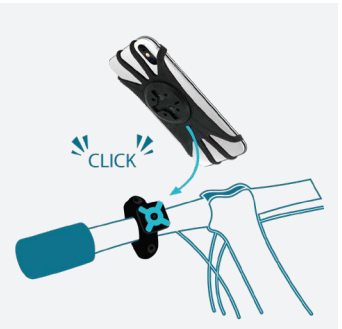

SUPPORT EN SILICONE UNIVERSEL

POUR SMARTPHONE 4 À 7"

ANTIVIBRATIONS

Poids : 78 g | Dimensions : 65 x 140 x 60 mm

SUPPORT UNIVERSEL VÉLO - TROTTINETTE - MOTO POUR SMARTPHONE 4-7"

LES PLUS

UNIVERSEL

Compatible tous smartphone de 4 à 7"

Léger & facile à installer

Assembler le support pour guidon

Ajuster le support silicone sur le smartphone

Placer le smartphone sur le support du vélo

Ultra résistant aux vibrations

Testé et validé en soufflerie jusqu'à 140 km/h

2 positions d'utilisation

Position portrait & paysage

Ajustable tous guidons

Composition du pack

1 support en silicone, 1 support pour guidon, 3 joints antidérapants, 3 vis et 1 clé

SPÉCIFICATIONS

Ref	Désignation produit	Code EAN	
044027	U.FIX Universal Smartphone Mount for Bike - Scooter - Motorbike - Made in France	3700992527864	
Poids Produit Emballé	Dimensions Produit Emballé	Quantité SPCB	Quantité PCB
94 g	90 x 180 x 35 mm	6	24