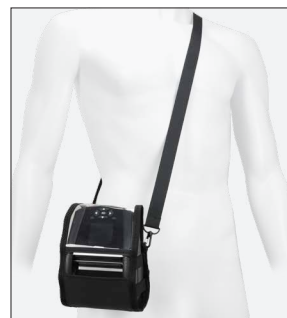

Ouverture

*Accès facile au papier*

Accès facile

*Rechargement avec le holster en place*

2 D-rings

*Pour attacher une bandoulière*

Élastiques extensibles

*Ajustement optimal*

Passant ceinture

*Compatible avec une ceinture*

Velcro

*Ajustement à toutes les tailles d'imprimantes*

*Bandoulière incluse*

*Passant de ceinture compatible avec tout type de ceinture*

## HOLSTER UNIVERSEL POUR IMPRIMANTE MOBILE + BANDOULIÈRE