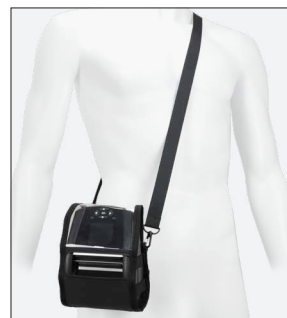

Ouverture

Accès facile au papier

Accès facile

Rechargement avec le holster en place

2 D-rings

Pour attacher une bandoulière

Élastiques extensibles

Ajustement optimal

Passant ceinture

Compatible avec une ceinture

Velcro

Ajustement à toutes les tailles d'imprimantes

Bandoulière incluse

Passant de ceinture compatible avec tout type de ceinture

HOLSTER UNIVERSEL POUR IMPRIMANTE MOBILE + BANDOULIÈRE