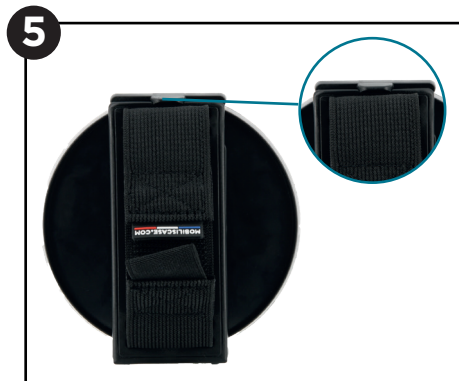

Décoller le film de protection marron.
Peel off brown protective film.

Positionner la patte de saisie au milieu de votre coque ou votre tablette.
Position the rotative handle in the middle of your case or your tablet.

TEMPS DE COLLAGE REQUIS: Attendez minimum 72h avant utilisation
TIME REQUIRED: Wait at least 72 hours before use.

UTILISATION APPLICATION

Vous pouvez l'utiliser en patte de saisie.
You can use it as a handstrap.