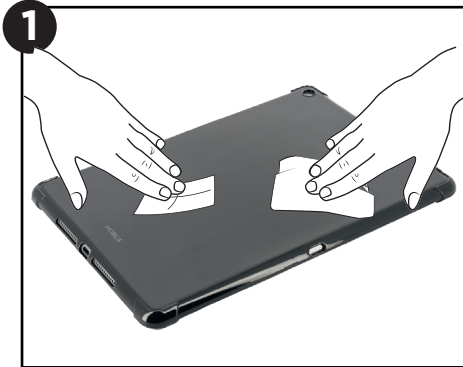

www.mobiliscase.com

MOBILIS®

CARE & CARRY

030005 - UNIVERSAL ADHESIVE ROTATING HANDSTRAP 360° + KICKSTAND FOR TABLET

INSTALLATION SUR LA TABLETTE INSTALLATION ON THE TABLET

Nettoyer la surface avec la lingette.
Clean the surface with the wipe.

Décoller le film de protection marron.
Peel off brown protective film.

Positionner la patte de saisie au milieu de votre coque ou votre tablette.
Position the rotative handle in the middle of your case or your tablet.

TEMPS DE COLLAGE REQUIS: Attendez minimum 72h avant utilisation
TIME REQUIRED: Wait at least 72 hours before use.

UTILISATION APPLICATION

Vous pouvez l'utiliser en patte de saisie.
You can use it as a handstrap.