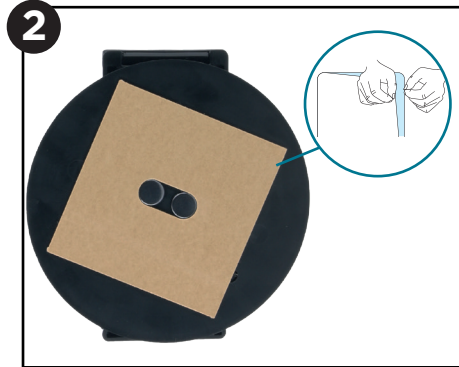

TRIPOD MODE
For office use

+ STYLUS HOLDER

+ DIMENSIONS 12 x 11 CM

SPÉCIFICATIONS

Ref	Product designation	EAN Code	
030005	Universal Adhesive Rotating Handstrap 360° + kickstand for Tablet	3700992525976	
Packed product weight	Packed product dimensions	SPCB quantity	PCB quantity
95 g	130 x 240 x 22 mm	10	100

www.mobiliscase.com

MOBILIS®

CARE & CARRY

030005 - UNIVERSAL ADHESIVE ROTATING HANDSTRAP 360° + KICKSTAND FOR TABLET

INSTALLATION SUR LA TABLETTE INSTALLATION ON THE TABLET

Nettoyer la surface avec la lingette.
Clean the surface with the wipe.

Décoller le film de protection marron.
Peel off brown protective film.

Positionner la patte de saisie au milieu de votre coque ou votre tablette.
Position the rotative handle in the middle of your case or your tablet.