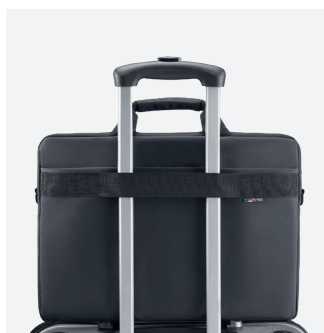

SACOCHE TOPLOADING

TAILLE 11-14'

Ref. 025022

OUVERTURE
TOPLOADING

POCHE EN FAÇADE
POUR ACCESSOIRES

LES PLUS

Compartiment principal

Avec poche renforcée pour PC

Bandoulière

Réglable et amovible

Passant trolley

+ Base du sac renforcée

+ Design réalisé en France

+ Matière étanche

SPÉCIFICATIONS

Ref	Désignation produit	Code EAN
025022	Trendy Briefcase 11-14" - Noir	3700992513850