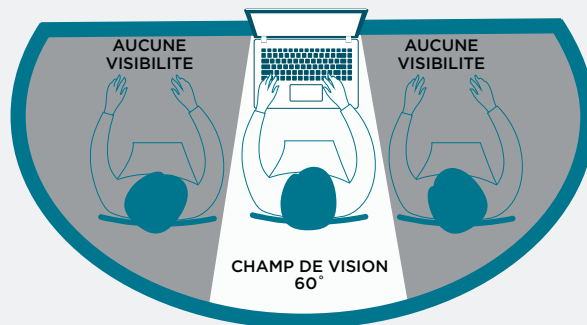

Les filtres de confidentialité MOBILIS[®] utilisent une technologie de micro-volets permettant uniquement à la personne présente en face de l'écran de voir les données affichées.

L'accessoire de protection indispensable permettant de travailler en toute sécurité que ce soit dans les lieux publics, le train, l'avion...comme au bureau ou en groupe.

FILTRE DE CONFIDENTIALITÉ MAGNÉTIQUE POUR ÉCRAN DE PC PORTABLE

Protège efficacement les données à l'écran des regards indiscrets : seule la personne en face de l'écran voit les données affichées (protection latérale)

Repositionnable : le filtre peut être positionné sur l'écran et retiré facilement (pochette de rangement fournie).

Revêtement antireflet

Filtre anti lumière bleue

PRIVACY FILTERS MAGNÉTIQUES

FILTRE DE CONFIDENTIALITÉ MAGNÉTIQUE POUR ÉCRAN DE PC PORTABLE