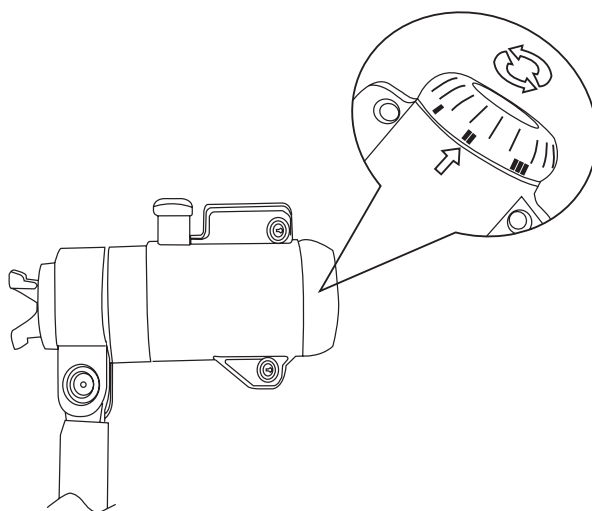

## INSTALLATION DU CÂBLE DE SÉCURITÉ

REF 001378

LIFE  
TIME  
GARANTÉE

METTRE LA CLÉ PUIS TOURNER D'UN QUART DE TOUR VERS LA DROITE (POSITION À L'HORIZONTALE)

CHOISIR SON ENCOCHE EN TOURNANT LA MOLETTE JUSQU'À LA POSITION SOUHAITÉE : I, II OU III

APPUYER SUR LE BOUTON PUIS INSÉRER LE CÂBLE DANS L'ENCOCHE DE SÉCURITÉ DE VOTRE APPAREIL.