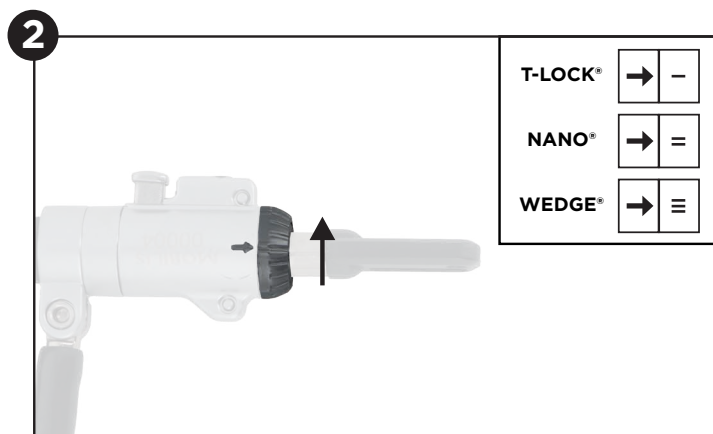

#### + CARACTÉRISTIQUES

Câble en acier.

Composé de 7 torons.

Résistance 1 tonne.

Longueur 1.8m, diamètre 4mm.

# CÂBLES DE SÉCURITÉ

## INSTALLATION DU CÂBLE DE SÉCURITÉ

REF 001378

LIFE  
TIME  
GARANTÉE

METTRE LA CLÉ PUIS TOURNER D'UN QUART DE TOUR VERS LA DROITE (POSITION À L'HORIZONTALE)

CHOISIR SON ENCOCHE EN TOURNANT LA MOLETTE JUSQU'À LA POSITION SOUHAITÉE : I, II OU III

APPUYER SUR LE BOUTON PUIS INSÉRER LE CÂBLE DANS L'ENCOCHE DE SÉCURITÉ DE VOTRE APPAREIL.