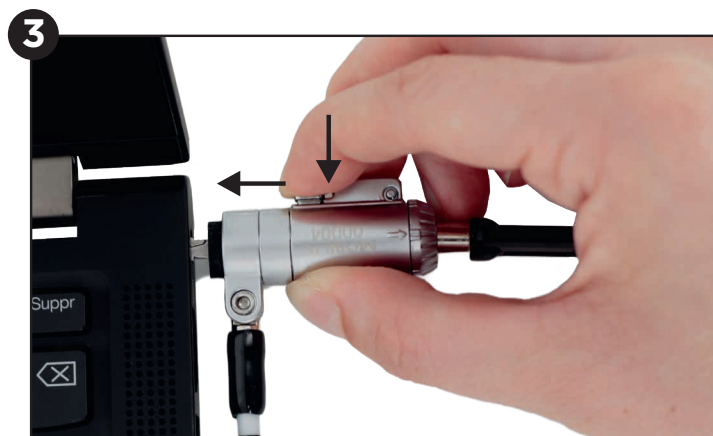

## INSTALLATION DU CÂBLE DE SÉCURITÉ

REF 001378

LIFE  
TIME  
GARANTÉE

METTRE LA CLÉ PUIS TOURNER D'UN QUART DE TOUR VERS LA DROITE (POSITION À L'HORIZONTALE)

CHOISIR SON ENCOCHE EN TOURNANT LA MOLETTE JUSQU'À LA POSITION SOUHAITÉE : I, II OU III

APPUYER SUR LE BOUTON PUIS INSÉRER LE CÂBLE DANS L'ENCOCHE DE SÉCURITÉ DE VOTRE APPAREIL.