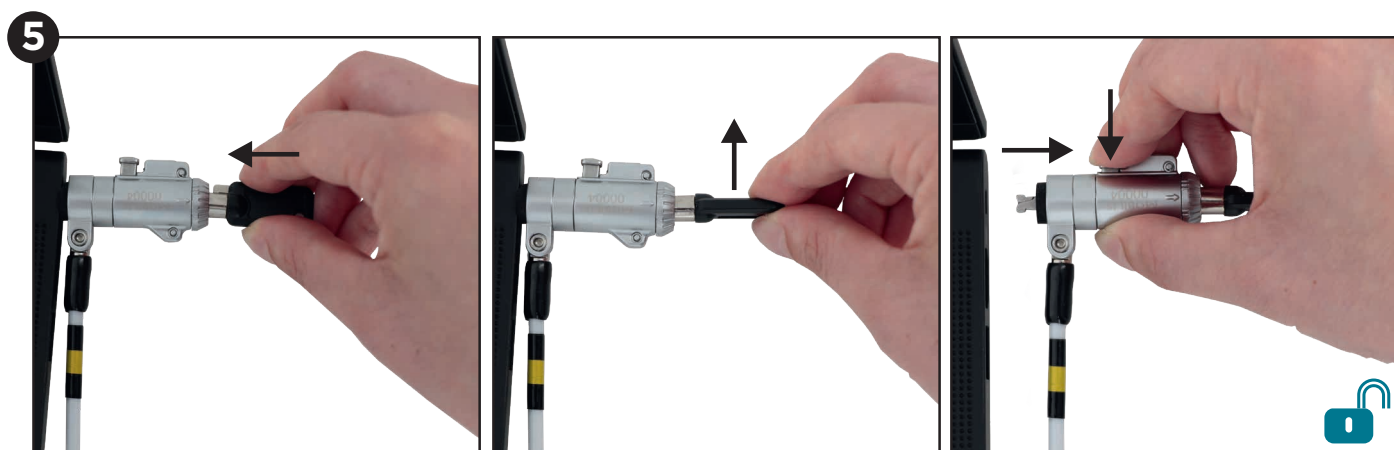

## INSTALLATION DU CÂBLE DE SÉCURITÉ

REF 001378

LIFE  
TIME  
GARANTÉE

METTRE LA CLÉ PUIS TOURNER D'UN QUART DE TOUR VERS LA DROITE (POSITION À L'HORIZONTALE)

CHOISIR SON ENCOCHE EN TOURNANT LA MOLETTE JUSQU'À LA POSITION SOUHAITÉE : I, II OU III

APPUYER SUR LE BOUTON PUIS INSÉRER LE CÂBLE DANS L'ENCOCHE DE SÉCURITÉ DE VOTRE APPAREIL.

# CÂBLES DE SÉCURITÉ

## INSTALLATION DU CÂBLE DE SÉCURITÉ

REF 001378

LIFE  
TIME  
GARANTÉE

RELÂCHER LE BOUTON, REMETTRE LA CLÉ À LA VERTICALE, PUIS LA RETIRER.  
VOTRE APPAREIL EST SÉCURISÉ !

POUR DÉVERROUILLER / RETIRER VOTRE CÂBLE :  
INSÉRER LA CLÉ, TOURNER D'UN QUART DE TOUR VERS LA DROITE,  
PUIS APPUYER SUR LE BOUTON PUSH & LOCK.