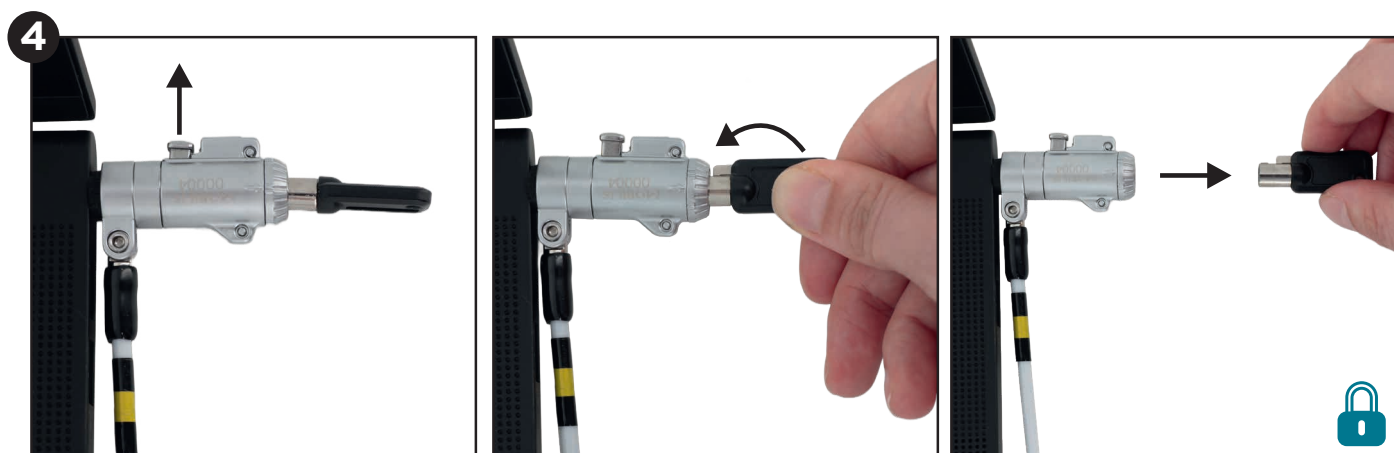

CÂBLES DE SÉCURITÉ

INSTALLATION DU CÂBLE DE SÉCURITÉ

REF 001378

LIFE
TIME
GARANTÉE

RELÂCHER LE BOUTON, REMETTRE LA CLÉ À LA VERTICALE, PUIS LA RETIRER.
VOTRE APPAREIL EST SÉCURISÉ !