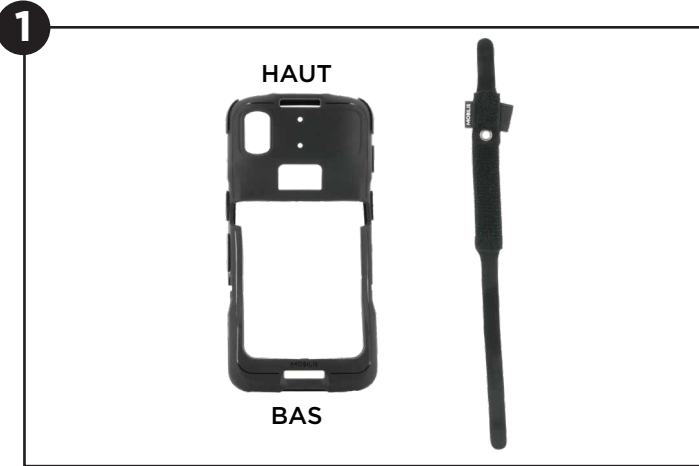

ACCESSOIRES

INSTALLATION DE LA PATTE DE SAISIE UNIVERSELLE ÉLASTIQUE

REF 001367

1
YEAR
WARRANTY

COMPATIBLE AVEC LA COQUE