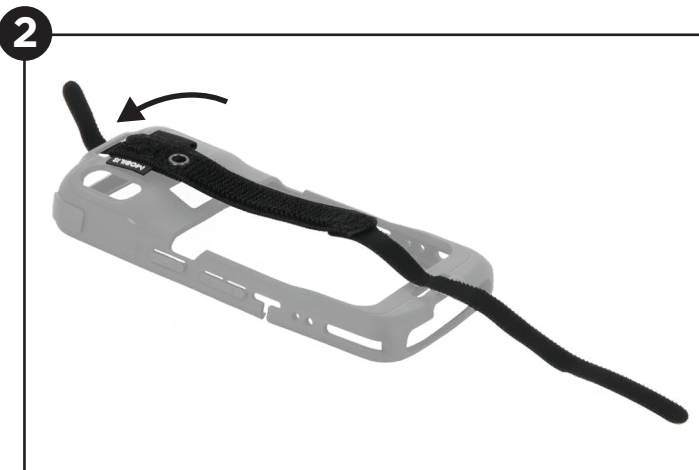

ACCESSOIRES

INSTALLATION DE LA PATTE DE SAISIE UNIVERSELLE ÉLASTIQUE

REF 001367

1
YEAR
WARRANTY

COMPATIBLE AVEC LA COQUE