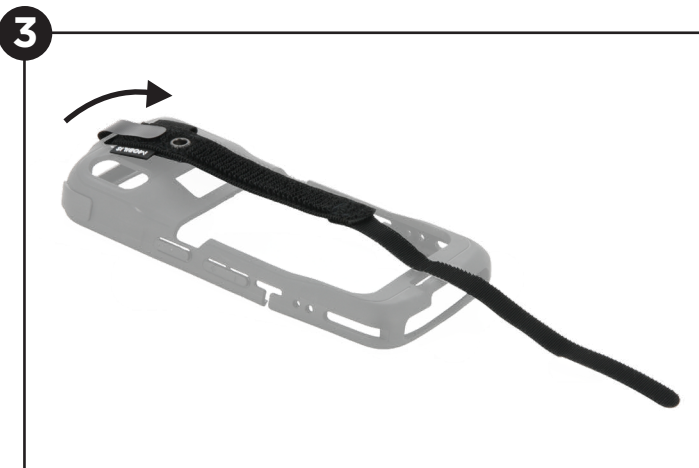

ACCESSOIRES

INSTALLATION DE LA PATTE DE SAISIE UNIVERSELLE ÉLASTIQUE

REF 001367

1
YEAR
WARRANTY

COMPATIBLE AVEC LA COQUE