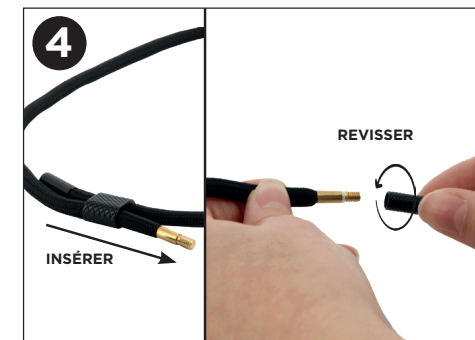

CORDON AJUSTABLE UNIVERSEL POUR SMARTPHONE

Ref. 001340

- + Cordon réglable : permet de porter son appareil en bandoulière ou autour du cou
- + Facile à installer : glisser la languette entre la coque* et l'appareil, puis accrocher le cordon dans la boucle
- + Universel : pour toutes les tailles de coques de smartphones
- + Pratique : avec un crochet permettant d'attacher / détacher facilement le cordon
- + Compatible avec le branchement de câbles : il n'est pas nécessaire de retirer la languette pour recharger son smartphone, ou brancher ses écouteurs
- + Poids maximum supporté : 5 kg

NOTICE D'INSTALLATION - CORDON UNIVERSEL AMOVIBLE INSTRUCTIONS FOR USE - UNIVERSAL REMOVABLE LANYARD

1 crochet

1 languette

1 cordon

INSTALLATION DU CROCHET DANS LE CORDON / INSTALLATION OF THE HOOK IN THE CORD

1/ Dévisser un embout du cordon.
Unscrew one end of the cord.

2/ Enlever le cordon du réglleur.
Remove the cord from the adjuster.

3/ Enfiler le crochet dans le cordon.
Insert the hook into the cord.

4/ Repasser le cordon dans le réglleur et revisser l'embout.
Pass the cord back through the adjuster and screw the end cap back on.

INSTALLATION DE LA LANGUETTE ENTRE LA COQUE ET L'APPAREIL / INSTALLATION OF THE TAB INSERT BETWEEN THE CASE AND THE DEVICE

1/ Placer la languette au fond de la coque en faisant sortir l'anneau par l'ouverture pour le chargeur.
Place the tab insert on the bottom of the case with the ring protruding through the opening for the charger.