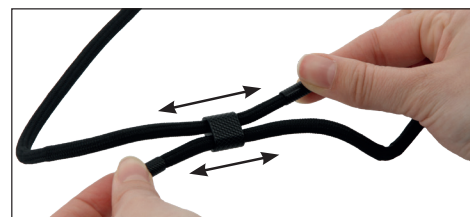

NOTICE D'INSTALLATION - CORDON UNIVERSEL AMOVIBLE INSTRUCTIONS FOR USE - UNIVERSAL REMOVABLE LANYARD

1 crochet

1 languette

1 cordon

INSTALLATION DU CROCHET DANS LE CORDON / INSTALLATION OF THE HOOK IN THE CORD

1/ Dévisser un embout du cordon.
Unscrew one end of the cord.

2/ Enlever le cordon du réglleur.
Remove the cord from the adjuster.

3/ Enfiler le crochet dans le cordon.
Insert the hook into the cord.

4/ Repasser le cordon dans le réglleur et revisser l'embout.
Pass the cord back through the adjuster and screw the end cap back on.

INSTALLATION DE LA LANGUETTE ENTRE LA COQUE ET L'APPAREIL / INSTALLATION OF THE TAB INSERT BETWEEN THE CASE AND THE DEVICE

1/ Placer la languette au fond de la coque en faisant sortir l'anneau par l'ouverture pour le chargeur.
Place the tab insert on the bottom of the case with the ring protruding through the opening for the charger.

2/ Placer le smartphone dans sa coque de protection et enfiler le crochet dans l'anneau.
Place the smartphone in its protective case and insert the hook through the ring.

Cordon réglable et amovible.
Removable and adjustable lanyard.