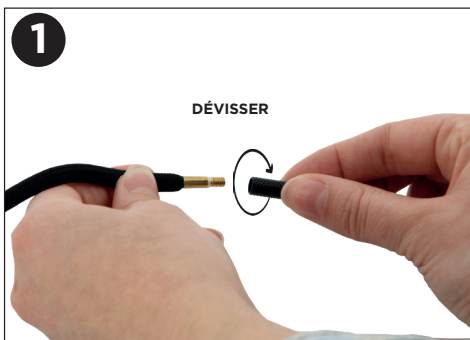

CORDON AJUSTABLE UNIVERSEL POUR SMARTPHONE

Ref. 001340

- + Cordon réglable : permet de porter son appareil en bandoulière ou autour du cou
- + Facile à installer : glisser la languette entre la coque* et l'appareil, puis accrocher le cordon dans la boucle
- + Universel : pour toutes les tailles de coques de smartphones
- + Pratique : avec un crochet permettant d'attacher / détacher facilement le cordon
- + Compatible avec le branchement de câbles : il n'est pas nécessaire de retirer la languette pour recharger son smartphone, ou brancher ses écouteurs
- + Poids maximum supporté : 5 kg

NOTICE D'INSTALLATION - CORDON UNIVERSEL AMOVIBLE INSTRUCTIONS FOR USE - UNIVERSAL REMOVABLE LANYARD

1 crochet

1 languette

1 cordon

INSTALLATION DU CROCHET DANS LE CORDON / INSTALLATION OF THE HOOK IN THE CORD

1/ Dévisser un embout du cordon.
Unscrew one end of the cord.

2/ Enlever le cordon du réglleur.
Remove the cord from the adjuster.

3/ Enfiler le crochet dans le cordon.
Insert the hook into the cord.

4/ Repasser le cordon dans le réglleur et revisser l'embout.
Pass the cord back through the adjuster and screw the end cap back on.

INSTALLATION DE LA LANGUETTE ENTRE LA COQUE ET L'APPAREIL / INSTALLATION OF THE TAB INSERT BETWEEN THE CASE AND THE DEVICE

1/ Placer la languette au fond de la coque en faisant sortir l'anneau par l'ouverture pour le chargeur.
Place the tab insert on the bottom of the case with the ring protruding through the opening for the charger.