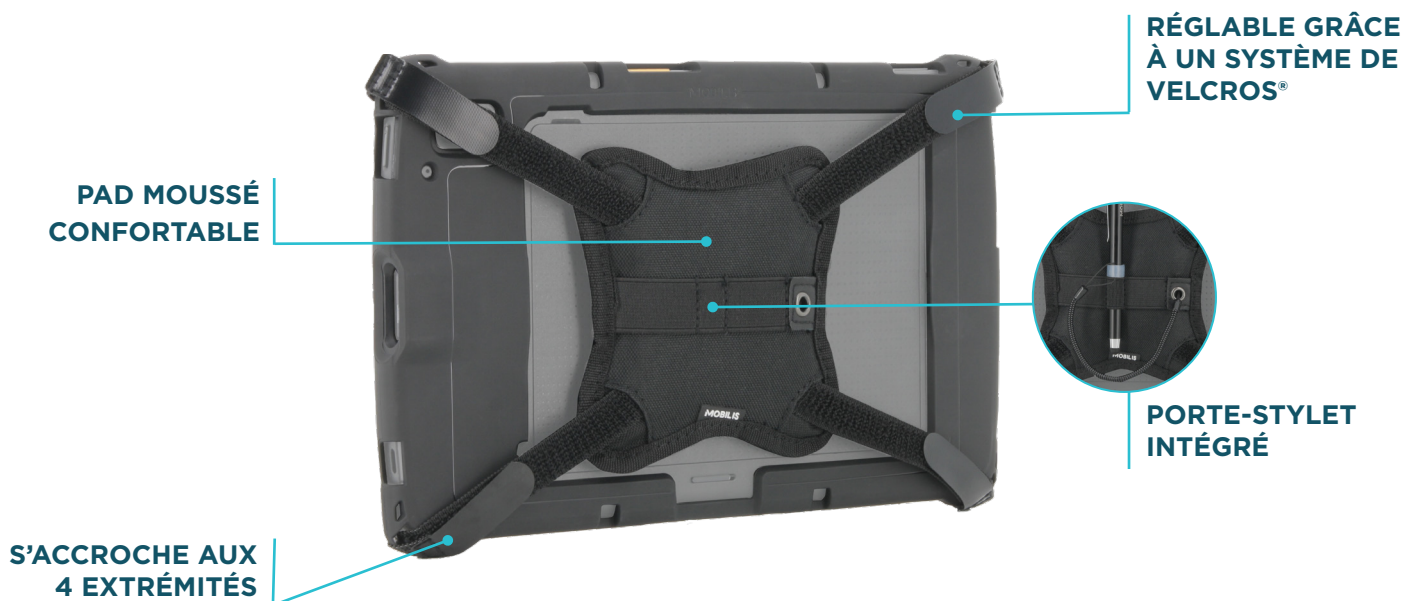

- + Compatible avec la coque MOBILIS® : 065026 / 065027
- + Adaptée à la saisie pour droitier et gaucher
- + Longueur réglable grâce à un système de velcro® et d'élastique
- + Toucher doux et ergonomique

SPÉCIFICATIONS

Ref	Produit	Code EAN
001114	Universal X strap with stylus holder for Zebra ET40-45 8" & 10"	3700992534176
Poids produit emballé	Dimensions produit emballé	Quantité PCB
22 g	210 x 210 x 15 mm	500

datacapture.mobiliscase.com

@MOBILIS DataCapture @Mobiliscase DataCapture