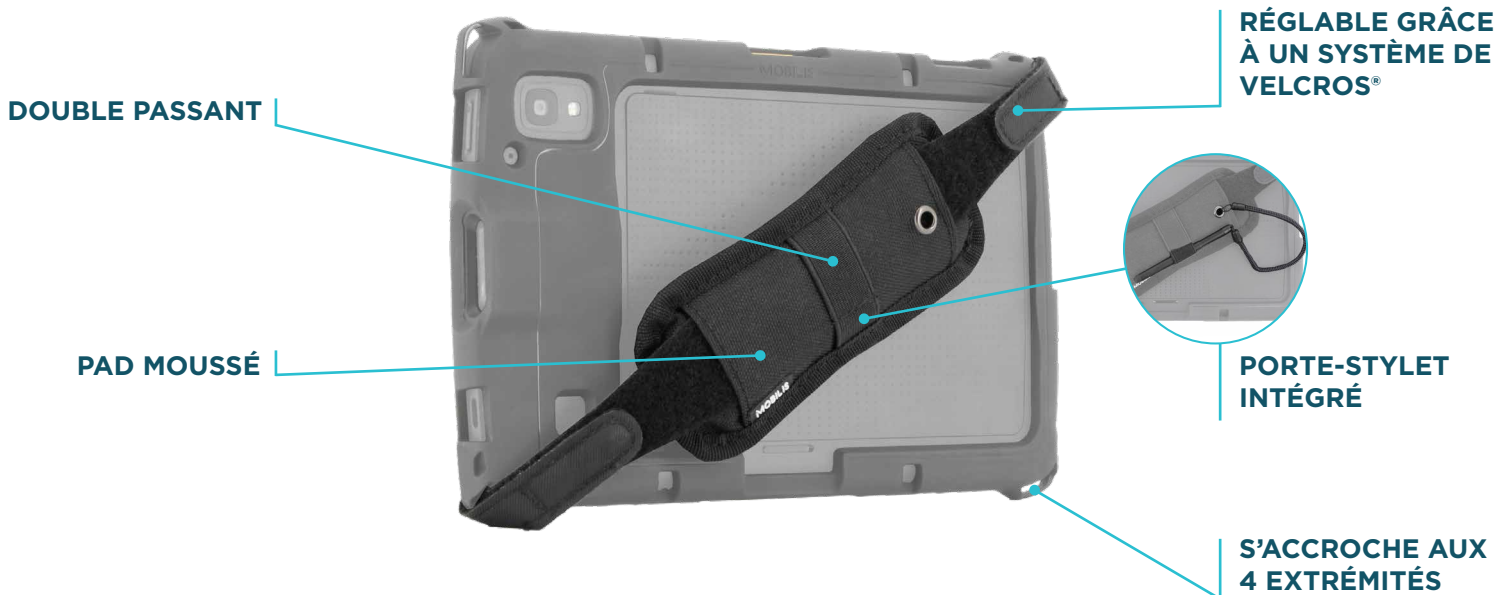

PATTE DE SAISIE UNIVERSELLE POUR ZEBRA ET40 - ET45 - 10''

Ref. 001096

- + Compatible avec la coque MOBILIS® : 065027
- + Longueurs réglables grâce à un système de velcro® et d'élastique
- + Adaptée à la saisie pour droitier et gaucher
- + Toucher doux et ergonomique

SPÉCIFICATIONS

Ref	Produit	Code EAN
001096	Universal Handstrap with stylus holder for Zebra ET40-45 10''	3700992533063
Poids produit emballé	Dimensions produit emballé	Quantité PCB
12 g	25 x 120 x 15 mm	25

datacapture.mobiliscase.com

@MOBILIS DataCapture @Mobiliscase DataCapture