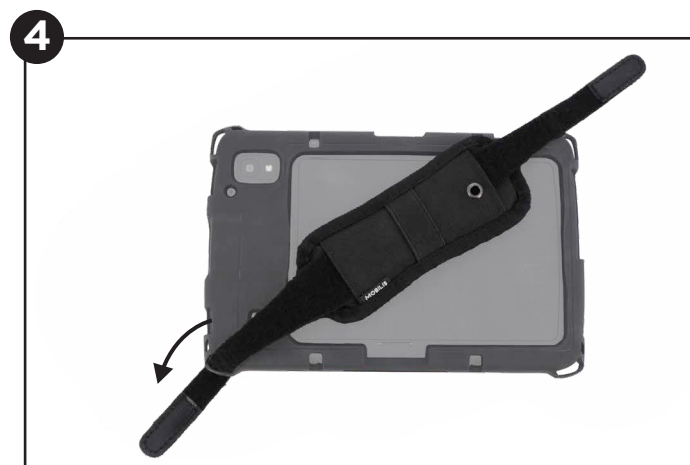

### CONTENU DU KIT

- 1 X PATTE D'ÉPAULE
- 1 X SANGLE VELCRO® RÉGLABLE

INSÉRER LA PATTE D'ÉPAULE DANS LA SANGLE.

VOTRE PATTE DE SAISIE EST MAINTENANT PRÊTE À ÊTRE INSTALLÉE.

INSÉREZ LA SANGLE DANS LE COIN DE LA COQUE.  
(À L'OPPOSÉ DE L'APPAREIL PHOTO)