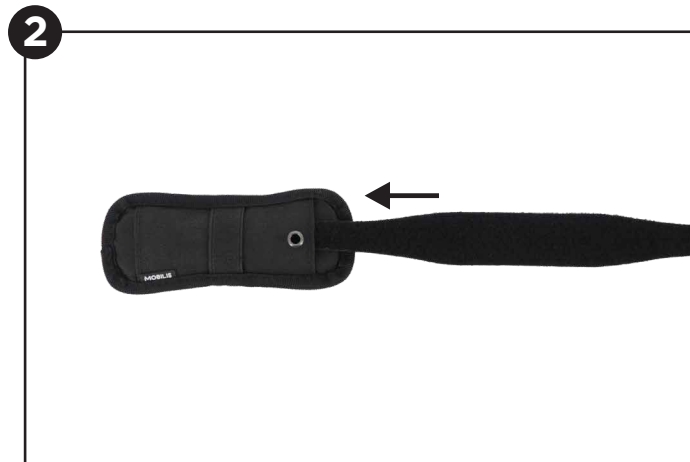

### CONTENU DU KIT

- 1 X PATTE D'ÉPAULE
- 1 X SANGLE VELCRO® RÉGLABLE

INSÉRER LA PATTE D'ÉPAULE DANS LA SANGLE.

VOTRE PATTE DE SAISIE EST MAINTENANT PRÊTE À ÊTRE INSTALLÉE.

INSÉREZ LA SANGLE DANS LE COIN DE LA COQUE.  
(À L'OPPOSÉ DE L'APPAREIL PHOTO)