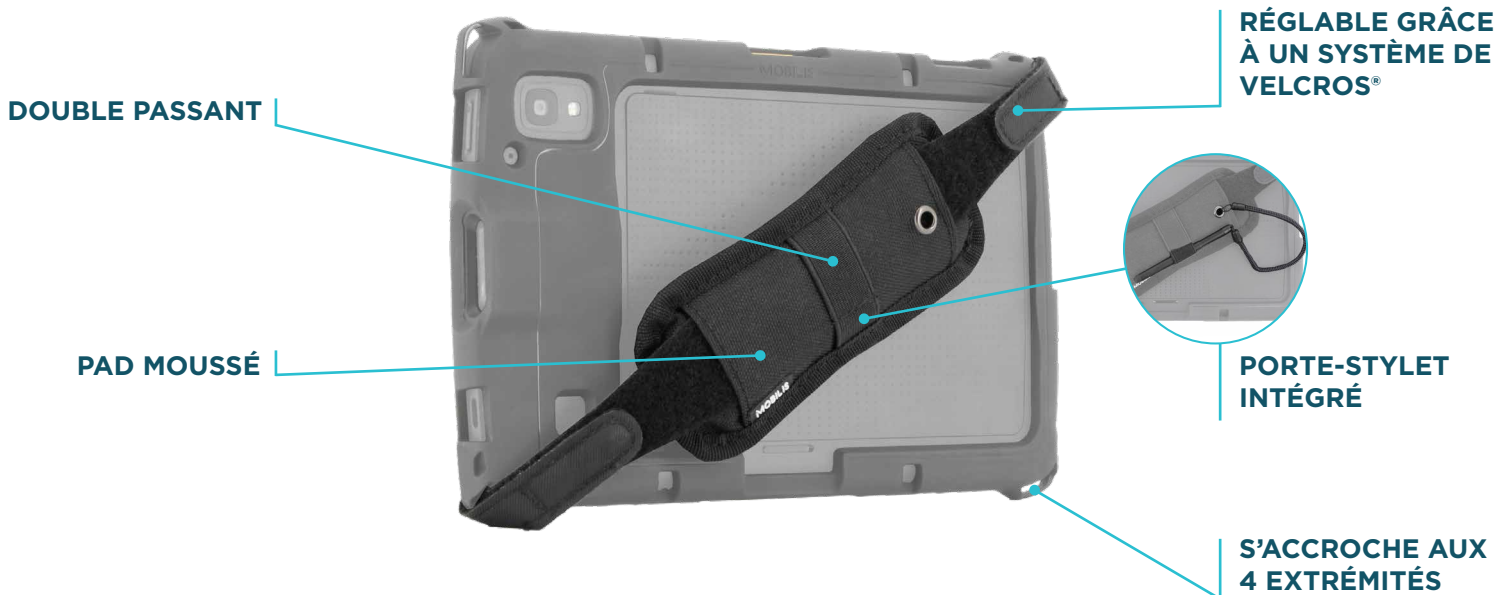

Évitez les chutes de votre appareil avec la patte de saisie universelle !

Conçue pour se fixer directement sur votre coque. Sécurisez efficacement votre appareil grâce à une prise en main simple et ergonomique !

PATTE DE SAISIE UNIVERSELLE POUR ZEBRA ET40 - ET45 - 8''

Ref. 001095

- + Compatible avec la coque MOBILIS[®] : 065026
- + Longueurs réglables grâce à un système de velcro[®] et d'élastique
- + Adaptée à la saisie pour droitier et gaucher
- + Toucher doux et ergonomique

SPÉCIFICATIONS

Ref	Produit	Code EAN
001095	Universal Handstrap with stylus holder for Zebra ET40-45 8''	3700992533056
Poids produit emballé	Dimensions produit emballé	Quantité PCB
6 g	25 x 120 x 15 mm	25

INSÉREZ LA SANGLE DANS LE COIN DE LA COQUE.
(À L'OPPOSÉ DE L'APPAREIL PHOTO)

PLIER LE VELCRO® POUR FERMER.

RÉPÉTER L'OPÉRATION SUR LE COIN EN DIAGONAL.

ACCESSOIRES

INSTALLATION DE LA PATTE DE SAISIE UNIVERSELLE ÉLASTIQUE