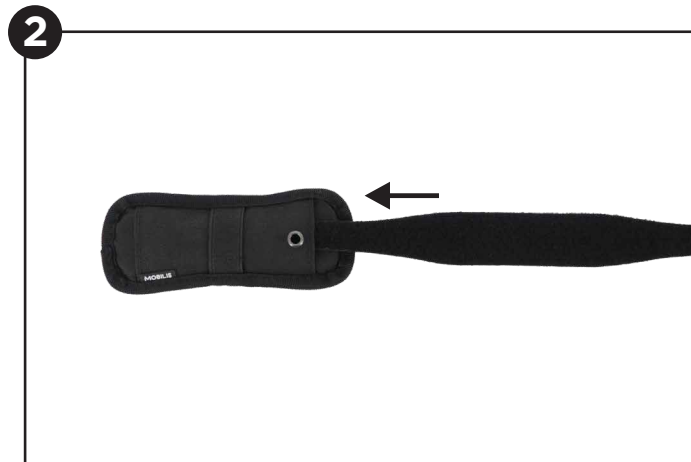

SPÉCIFICATIONS

Ref	Produit	Code EAN
001095	Universal Handstrap with stylus holder for Zebra ET40-45 8''	3700992533056
Poids produit emballé	Dimensions produit emballé	Quantité PCB
6 g	25 x 120 x 15 mm	25

ACCESSOIRES

INSTALLATION DE LA PATTE DE SAISIE UNIVERSELLE ÉLASTIQUE

REF 001095

1
YEAR
WARRANTY

CONTENU DU KIT

- 1 X PATTE D'ÉPAULE
- 1 X SANGLE VELCRO® RÉGLABLE

INSÉRER LA PATTE D'ÉPAULE DANS LA SANGLE.

VOTRE PATTE DE SAISIE EST MAINTENANT PRÊTE À ÊTRE INSTALLÉE.

INSÉREZ LA SANGLE DANS LE COIN DE LA COQUE.
(À L'OPPOSÉ DE L'APPAREIL PHOTO)

PLIER LE VELCRO® POUR FERMER.

RÉPÉTER L'OPÉRATION SUR LE COIN EN DIAGONAL.

ACCESSOIRES

INSTALLATION DE LA PATTE DE SAISIE UNIVERSELLE ÉLASTIQUE