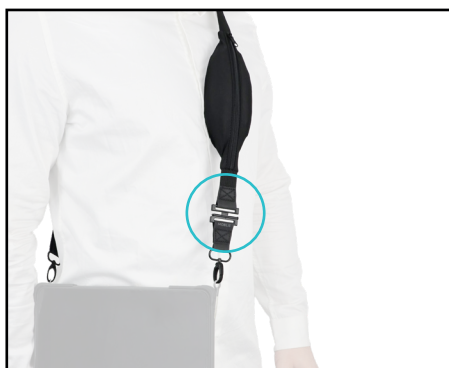

ACCESSORIES

SYSTÈME DE SÉCURITÉ SAFETY SYSTEM

REF 001092

1

OUVERTURE AUTOMATIQUE DE LA BOUCLE DE SÉCURITÉ AU DESSUS DE 7KG DE TRACTION
AUTOMATIC OPENING OF THE SAFETY BUCKLE ABOVE 7KG PULL