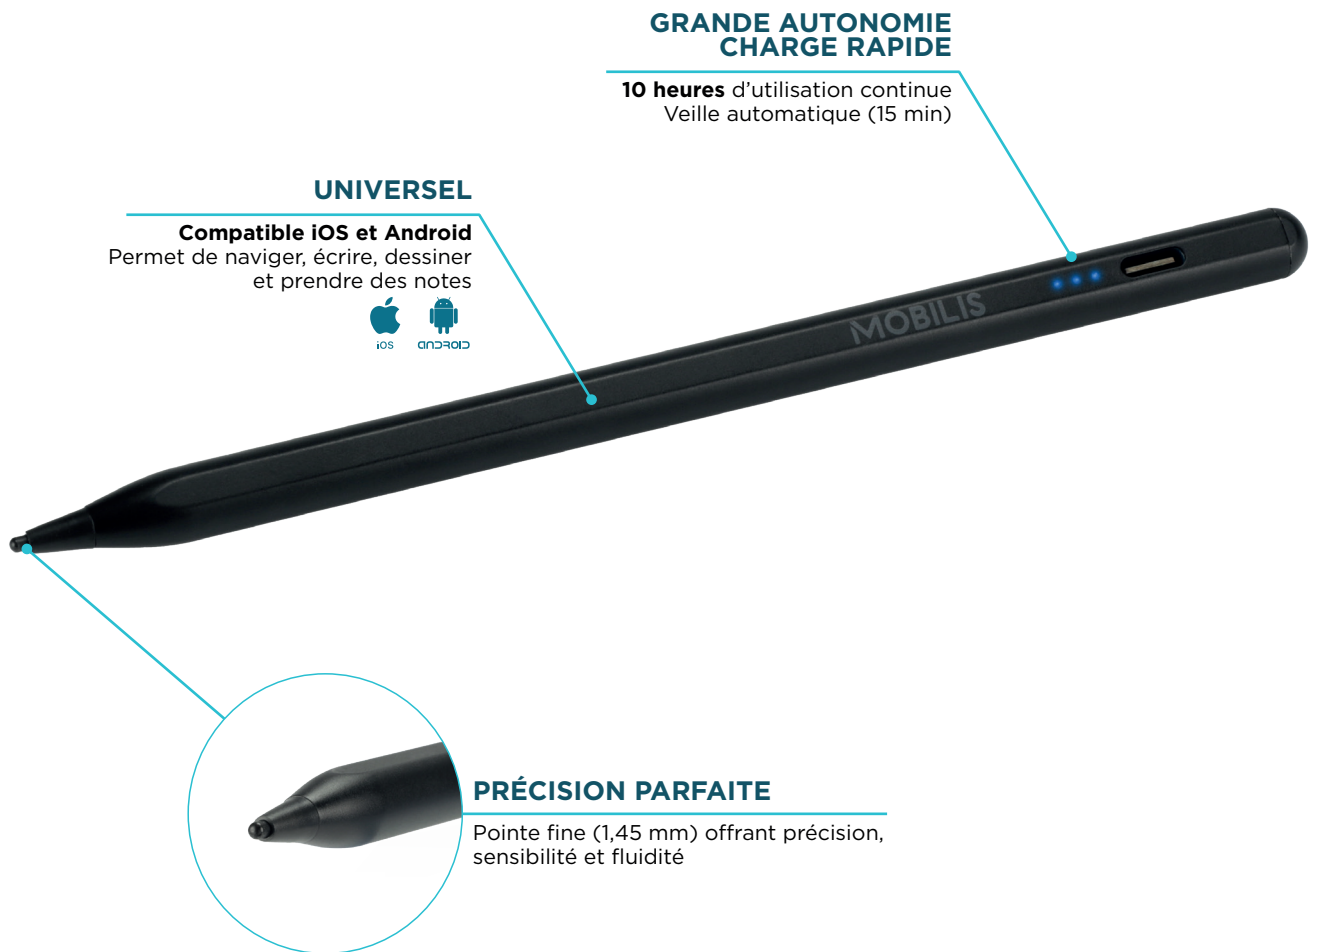

Avec ce stylet, vous pouvez écrire, dessiner et naviguer avec une grande fluidité et une haute sensibilité d'écriture. Sa pointe permet des mouvements précis et continus.

Grâce à son design fin et léger, il est agréable et facile à prendre en main. Pour allumer/éteindre votre stylet, il suffit de tapoter 2 fois sur l'extrémité du stylet. Le crayon est immédiatement prêt à être utilisé, il n'est pas nécessaire de le connecter à la tablette.

STYLET ACTIF UNIVERSEL POUR TABLETTE

Ref. 001090

UNIVERSEL

Compatible iOS et Android
Permet de naviger, écrire, dessiner
et prendre des notes

GRANDE AUTONOMIE CHARGE RAPIDE

10 heures d'utilisation continue
Veille automatique (15 min)

PRÉCISION PARFAITE

Pointe fine (1,45 mm) offrant précision,
sensibilité et fluidité

Poids : 2 g | Dimensions : 9 x 166 x 9 mm

LES PLUS

ON/OFF tactile

Tapoter 2 fois sur l'extrémité du stylet pour l'allumer ou l'éteindre

Rechargeable

Câble de recharge USB-A / USB-C fourni

Longue durée

kit de recharge (pointe + mine) fourni

Compatible protège-écran

Accroche magnétique

Uniquement compatible sur iPad

+ Compatible paper film