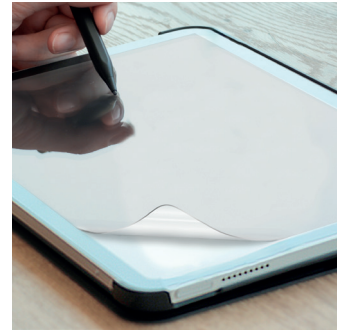

Avec ce stylet, vous pouvez écrire, dessiner et naviguer avec une grande fluidité et une haute sensibilité d'écriture. Sa pointe permet des mouvements précis et continus.

Grâce à son design fin et léger, il est agréable et facile à prendre en main. Pour allumer/éteindre votre stylet, il suffit de tapoter 2 fois sur l'extrémité du stylet. Le crayon est immédiatement prêt à être utilisé, il n'est pas nécessaire de le connecter à la tablette.

Rechargeable

Câble de recharge USB-A / USB-C fourni

Longue durée

kit de recharge (pointe + mine) fourni

Compatible protège-écran

Accroche magnétique

Uniquement compatible sur iPad

+ Compatible paper film

Offre sur-mesure disponible sur demande.
Le paper film permet de dessiner sur votre tablette tout en retrouvant les sensations et la précision du dessin sur papier.
Finition mate : anti-reflets et anti-traces de doigts