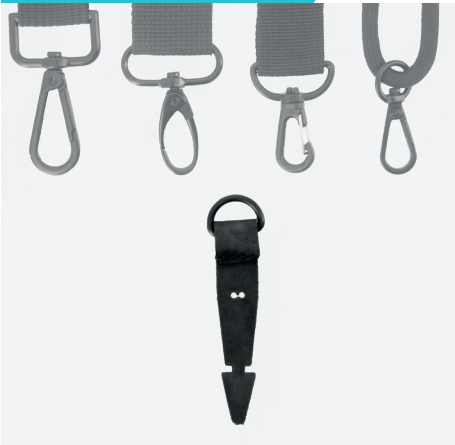

### ANNEAU TEXTILE DE FIXATION UNIVERSEL

Ref. 001089

Anneau textile universel

Anneau haute resistance en hypalon

Un point d'accroche

Permet d'accrocher un terminal en un seul point

Compatibilité tous terminaux

Système fixation compatible avec 99% des terminaux - Avec ou sans coque de protection

Compatibilité bandoulières

Compatible avec toutes les bandoulières MOBILIS<sup>®</sup>

Dimensions

Compatible docking inserts/shim ZEBRA

Compatible avec les Inserts/Shims Zebra booted et non-booted : SHIM-CRD-NGTC5 (pack de 2)

Compatible accessoires de charge Zebra : Single Slot (CRD-NGTC5-2SC1B / CRD-NGTC5-2SE1B) et Multi Slot Cradle (CRD-NGTC5-5SC5D / CRD-NGTC5-5SE5D / CDR-NGTC5-5SC4B)