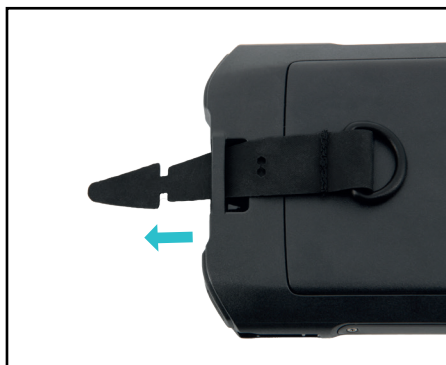

ACCESSORIES

INSTALLATION DE LA BOUCLE TEXTILE DANS LE TERMINAL OU LA COQUE INSTALLATION OF THE TEXTILE HOOK IN THE TERMINAL OR THE CASE

REF 001089

COMPATIBLE AVEC 99% DES TERMINAUX DU MARCHÉ
COMPATIBLE WITH 99% OF THE TERMINALS ON THE MARKET

1. **1** PASSER LA FLÈCHE VERS LE BAS DANS L'ENCOCHE DU TERMINAL OU DE LA COQUE
   PASS THE DOWNWARD ARROW THROUGH THE NOTCH OF THE TERMINAL OR THE CASE