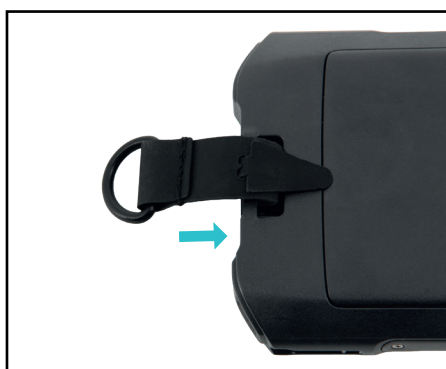

## INSTALLATION DE LA BOUCLE TEXTILE DANS LE TERMINAL OU LA COQUE INSTALLATION OF THE TEXTILE HOOK IN THE TERMINAL OR THE CASE

REF 001089

COMPATIBLE AVEC 99% DES TERMINAUX DU MARCHÉ  
COMPATIBLE WITH 99% OF THE TERMINALS ON THE MARKET

- 1** PASSER LA FLÈCHE VERS LE BAS DANS L'ENCOCHE DU TERMINAL OU DE LA COQUE  
PASS THE DOWNWARD ARROW THROUGH THE NOTCH OF THE TERMINAL OR THE CASE

- 2** REPLACER LA FLÈCHE VERS LE HAUT ET LA PASSER DANS LA FENTE DE LA BANDE TEXTILE  
REPLACE THE ARROW UPWARDS AND PASS IT THROUGH THE SLOT OF THE TEXTILE BAND