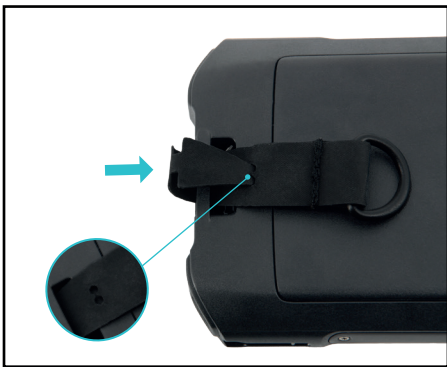

ACCESSORIES

INSTALLATION DE LA BOUCLE TEXTILE DANS LE TERMINAL OU LA COQUE INSTALLATION OF THE TEXTILE HOOK IN THE TERMINAL OR THE CASE

REF 001084

COMPATIBLE AVEC 99% DES TERMINAUX DU MARCHÉ
COMPATIBLE WITH 99% OF THE TERMINALS ON THE MARKET

- 1** PASSER LA FLÈCHE VERS LE BAS DANS L'ENCOCHE DU TERMINAL OU DE LA COQUE
PASS THE DOWNWARD ARROW THROUGH THE NOTCH OF THE TERMINAL OR THE CASE

- 2** REPLACER LA FLÈCHE VERS LE HAUT ET LA PASSER DANS LA FENTE DE LA BANDE TEXTILE
REPLACE THE ARROW UPWARDS AND PASS IT THROUGH THE SLOT OF THE TEXTILE BAND

ACCROCHER L'ANNEAU TEXTILE À LA BANDOULIÈRE
HANG THE TEXTILE RING ON THE SHOULDER STRAP

ACCESSORIES

SYSTÈME DE SÉCURITÉ SAFETY SYSTEM

REF 001084

1 OUVERTURE AUTOMATIQUE DE LA BOUCLE DE SÉCURITÉ AU DESSUS DE 7KG DE TRACTION AUTOMATIC OPENING OF THE SAFETY BUCKLE ABOVE 7KG PULL