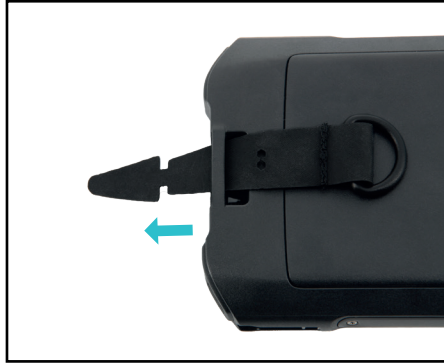

ACCESSORIES

INSTALLATION DE LA BOUCLE TEXTILE DANS LE TERMINAL OU LA COQUE INSTALLATION OF THE TEXTILE HOOK IN THE TERMINAL OR THE CASE

REF 001084

COMPATIBLE AVEC 99% DES TERMINAUX DU MARCHÉ
COMPATIBLE WITH 99% OF THE TERMINALS ON THE MARKET

- 1** PASSER LA FLÈCHE VERS LE BAS DANS L'ENCOCHE DU TERMINAL OU DE LA COQUE
PASS THE DOWNWARD ARROW THROUGH THE NOTCH OF THE TERMINAL OR THE CASE

- 2** REPLACER LA FLÈCHE VERS LE HAUT ET LA PASSER DANS LA FENTE DE LA BANDE TEXTILE
REPLACE THE ARROW UPWARDS AND PASS IT THROUGH THE SLOT OF THE TEXTILE BAND

ACCROCHER L'ANNEAU TEXTILE À LA BANDOULIÈRE
HANG THE TEXTILE RING ON THE SHOULDER STRAP

ACCESSORIES

SYSTÈME DE SÉCURITÉ SAFETY SYSTEM

REF 001084

1 OUVERTURE AUTOMATIQUE DE LA BOUCLE DE SÉCURITÉ AU DESSUS DE 7KG DE TRACTION AUTOMATIC OPENING OF THE SAFETY BUCKLE ABOVE 7KG PULL